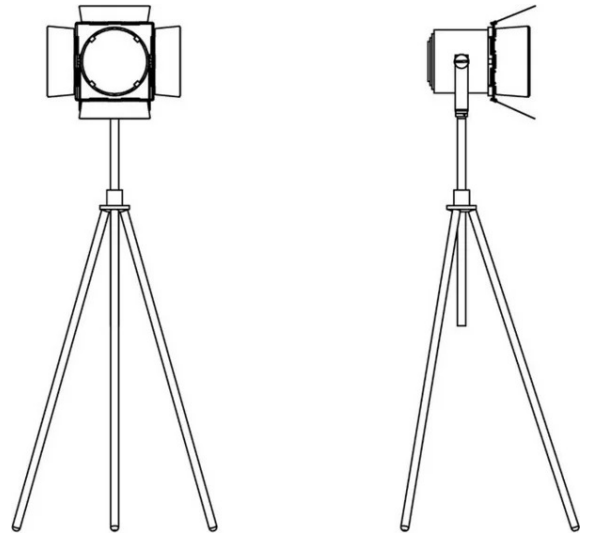

Faretto Spottò

Emiliana Martinelli

Studio Foa

Tipologia Terra
Utilizzo Interno

colori

29 W 2010 lm

luce diretta

Lampada da terra con supporto a treppiede, in metallo regolabile in altezza. Struttura e riflettore a luce diretta/indiretta orientabile in alluminio verniciato. Con alette frangiluce orientabili. Sorgente di luce a LED integrato. Completo di alimentatore e telecomando remoto.

Famiglia	Faretto Spottò
Tipologia	Terra
Utilizzo	Interno

Dimensioni

Altezza	170/240 cm
Profondità	27/43 cm
Diametro	24 cm
Lunghezza cavo alimentazione	250 cm
Peso	12.1 Kg

Materiali

Alimentatore	Incluso	Watt	29 W
Montaggio alimentatore	Interno	Lumen	2010 lm
Alimentazione	Alimentatore elettronico	CRI	>80
Dimmerazione	Telecomando	Durata	50000 h