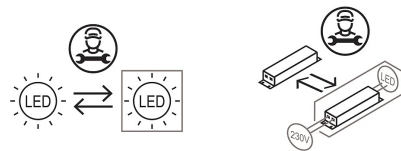

Certificazioni

EcoLabel